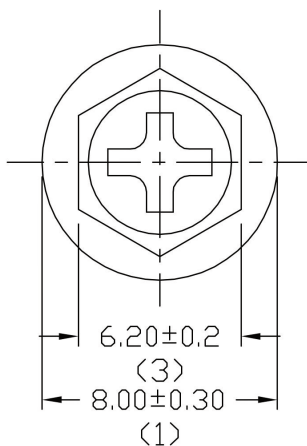

INLINE® SCHRAUBENSET, FÜR 3,5" FESTPLATTEN, LANGE AUSFÜHRUNG 8MM, 50-TEILIG

- Schraubenset für 3,5" Festplatten
- Länge: 8mm

- Farbe: Silber
- Verpackungseinheit: 50-teilig

NOTES:
1.FINISH : NICKEL

EAN: 4043718082551
ART.-NR.: 77783L