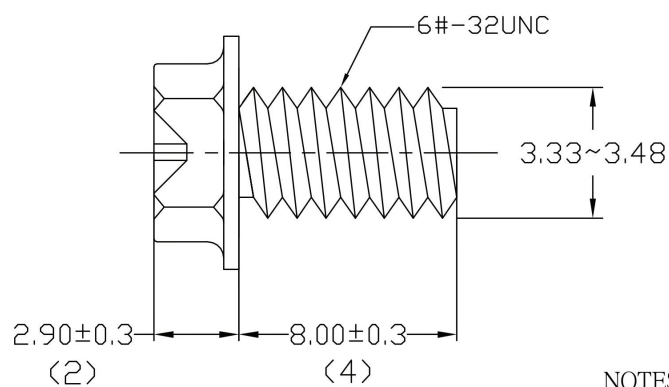

INLINE® SCHRAUBENSET, FÜR 3,5" FESTPLATTEN, LANGE AUSFÜHRUNG 8MM, 50-TEILIG

- Schraubenset für 3,5" Festplatten
- Länge: 8mm

- Farbe: Silber
- Verpackungseinheit: 50-teilig

NOTES:
1.FINISH : NICKEL

EAN: 4043718082551
ART.-NR.: 77783L