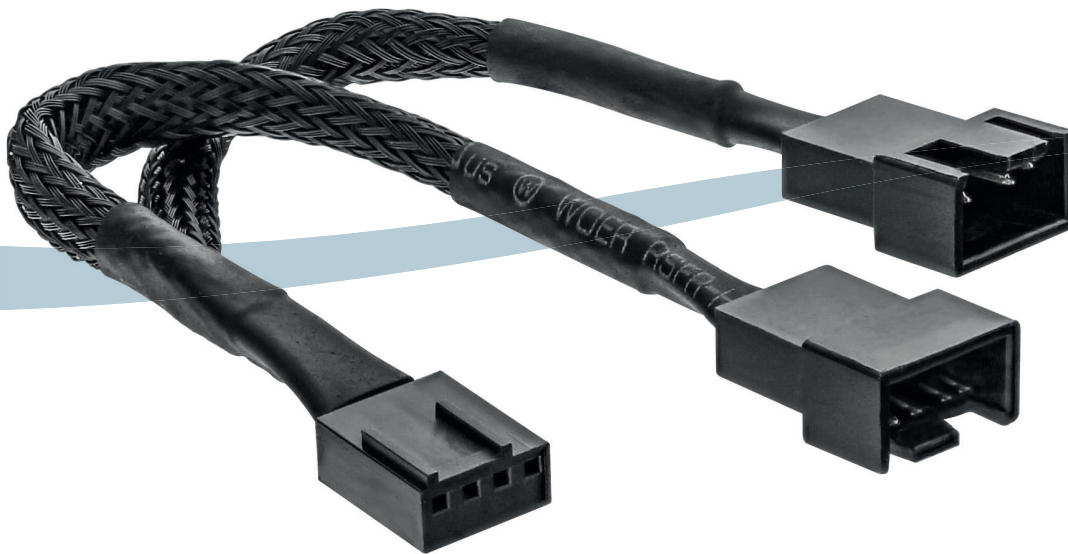

# INLINE® Y-KABEL FÜR LÜFTER PWM

4pol Molex 1 Stecker / 2 Buchse

Mit diesem Kabel kann eine einzelne Stromversorgungsleitung auf zwei Lüfter mit Pulsweitenmodulation (PWM) aufgeteilt werden.

- 4-poliger Molex-Stecker auf 2x 4-polige Molex-Buchse
- Unterstützt PWM-Pulsweitenmodulation
- Länge: ca. 15 cm

Art. Nr.	Länge	EAN
33328Y	0,15 m	4043718250202

Technische Daten	
Artikel Breite:	1,5 cm
Artikel Höhe:	0,8 cm
Farbe:	Mehrfarbig
Hersteller:	InLine®
Hersteller-Nr.:	33328Y
Länge:	0,15 m
Seite A:	4pol Molex Buchse
Seite B:	4pol Molex Stecker
Signal:	Strom
UL:	Nein
Verpackungsart:	InLine® Tüte 20101A

#### Test Conditions:

High Voltage Test: 300V Volt

Insulation Resistance: 10.0M ohm

Conduction Resistance: 5.0ohm

Features: Finished product to be done 100% of the electrical test, and without any open circuit/short circuit, mismatch and electrical flash