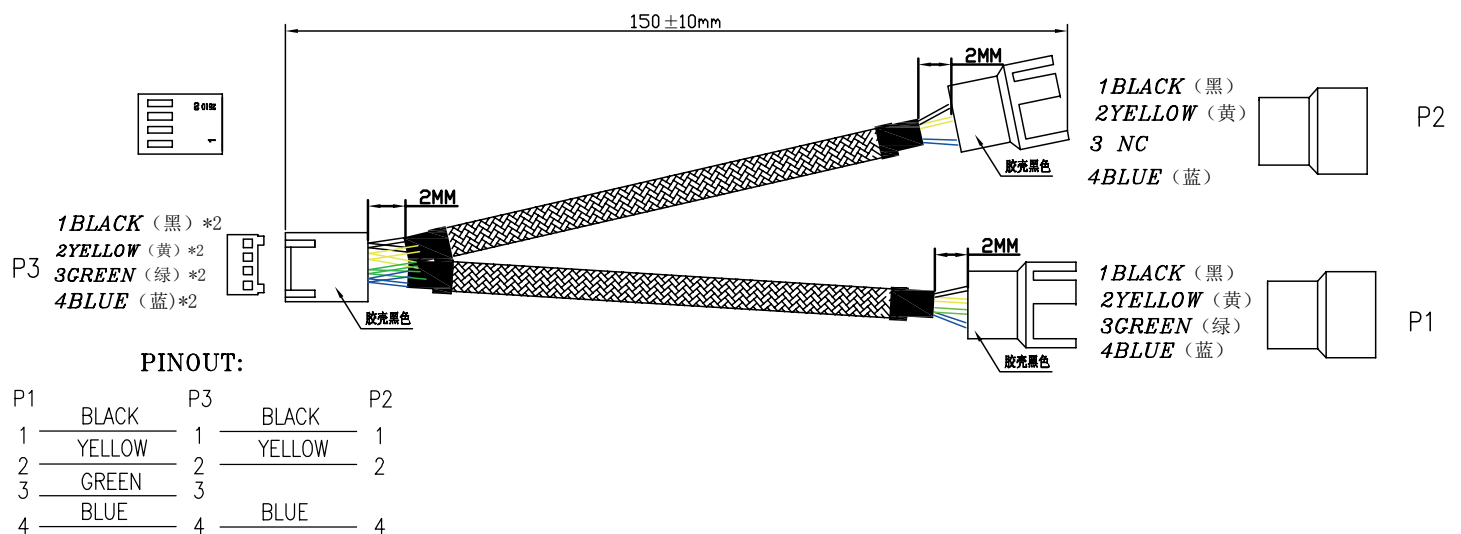

Bei weiteren Fragen wenden Sie sich bitte an marketing@inline-info.com

www.inline-info.com

Disclaimer

InLine® ist eine Marke der INTOS ELECTRONIC AG | Siemensstraße 11 | D-35394 Gießen

Dokumentation © 2024 INTOS ELECTRONIC AG

Alle Rechte vorbehalten. Ohne schriftliche Zustimmung des Herausgebers darf dieses Dokument auch nicht auszugsweise in irgendeiner Form reproduziert werden oder unter Verwendung elektrischer, mechanischer oder chemischer Verfahren vervielfältigt oder verarbeitet werden.

Es ist möglich, dass das vorliegende Dokument noch drucktechnische Mängel oder Druckfehler aufweist. Die Angaben in diesem Dokument werden jedoch regelmäßig überprüft und Korrekturen in der nächsten Ausgabe vorgenommen. Für Fehler technischer oder drucktechnischer Art und ihre Folgen übernehmen wir keine Haftung. Alle Warenzeichen und Schutzrechte werden anerkannt. Änderungen im Sinne des technischen Fortschritts können ohne Vorankündigung vorgenommen werden. Unsere Produkte, einschließlich der Verpackung, sind kein Spielzeug, sie könnten kleine Teile und scharfe Objekte enthalten. Bitte von Kindern fernhalten.